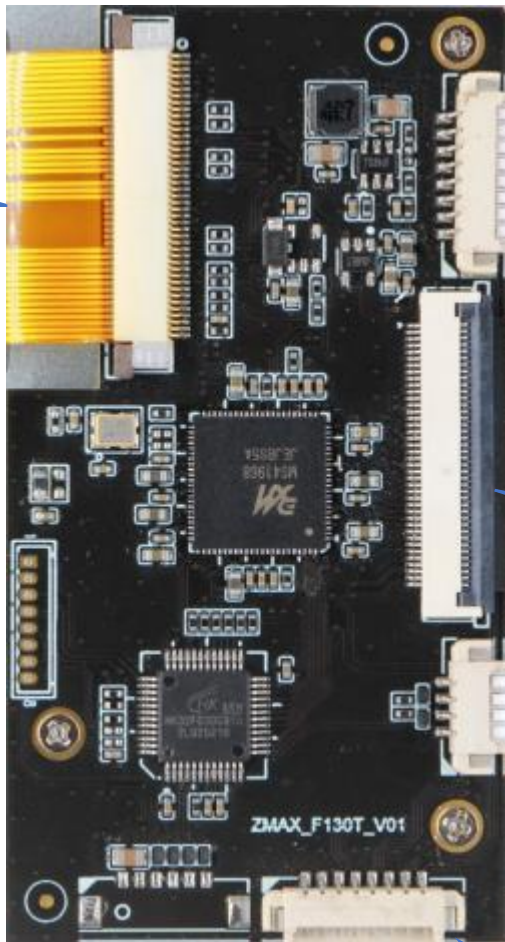

# 18X一体机芯接线手册 V1.0

## 接口定义:

**Zoom Lens interface :**  
Zoom lens control interface

- 电源网络接口 :**
- 1.DC12V
  - 2.GND
  - 3.RJ45\_1(TX+)
  - 4.RJ45\_2(TX-)
  - 5.RJ45\_3(RX+)
  - 6.RJ45-6(RX-)
  - 7.Link Lamp
  - 8.ACT Lamp